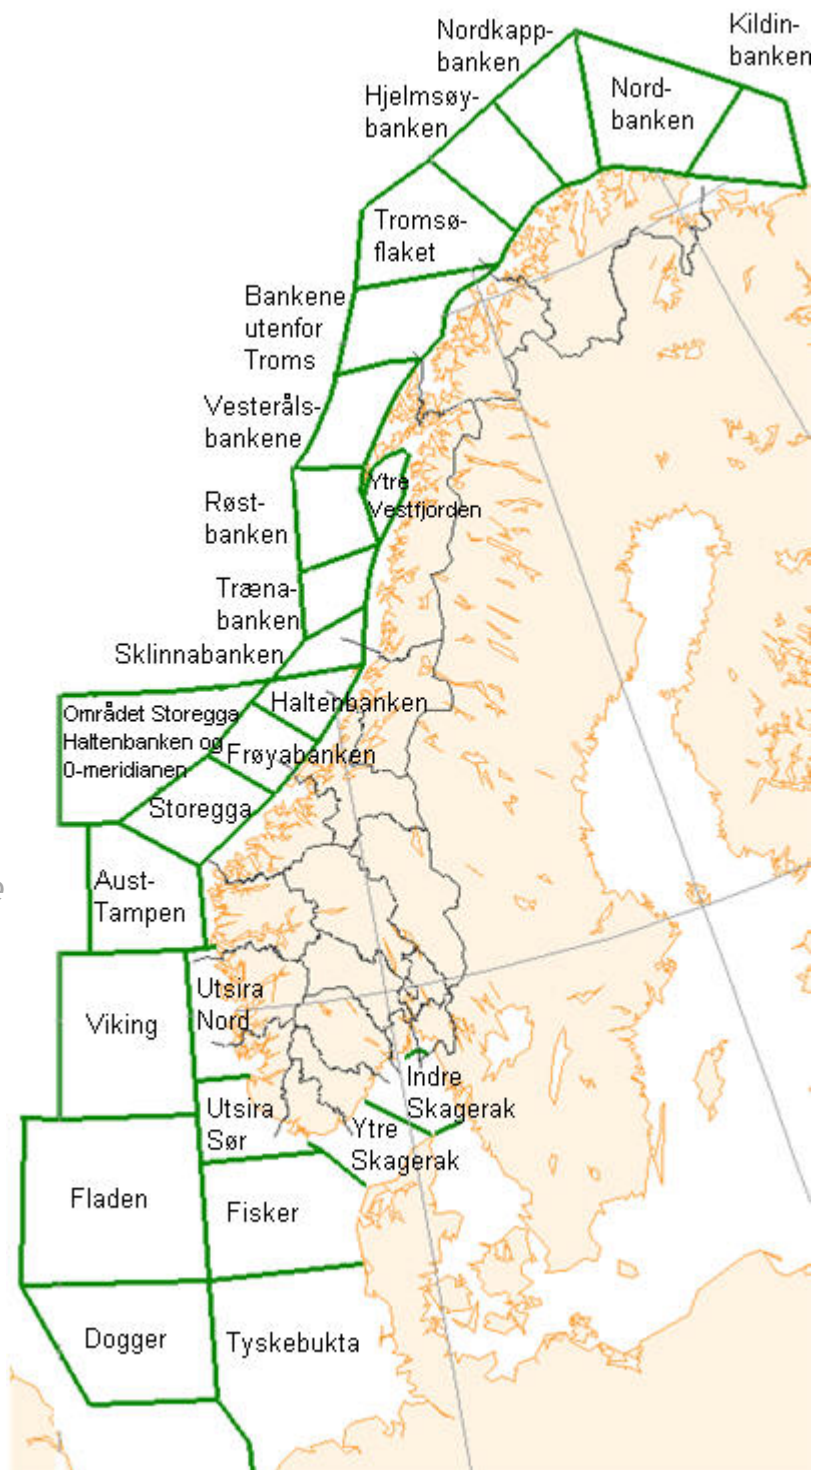

*Liste over områdene som utgår fra varselet kl. 05.45*

- Fiskefeltene vest for Irland
- Rockall
- Hebridene
- Orknøyene
- Shetlandsbankene
- Færøybankene
- Vest-Tampen
- Skjoldryggen
- Strekningen Vesterålsbankene til Jan Mayen
- Strekningen Tromsøflaket - Sørkapp
- Barentshavet
- Fiskefeltene utenfor Nord-Spitsbergen

(Områdene er ikke med på kartet.)